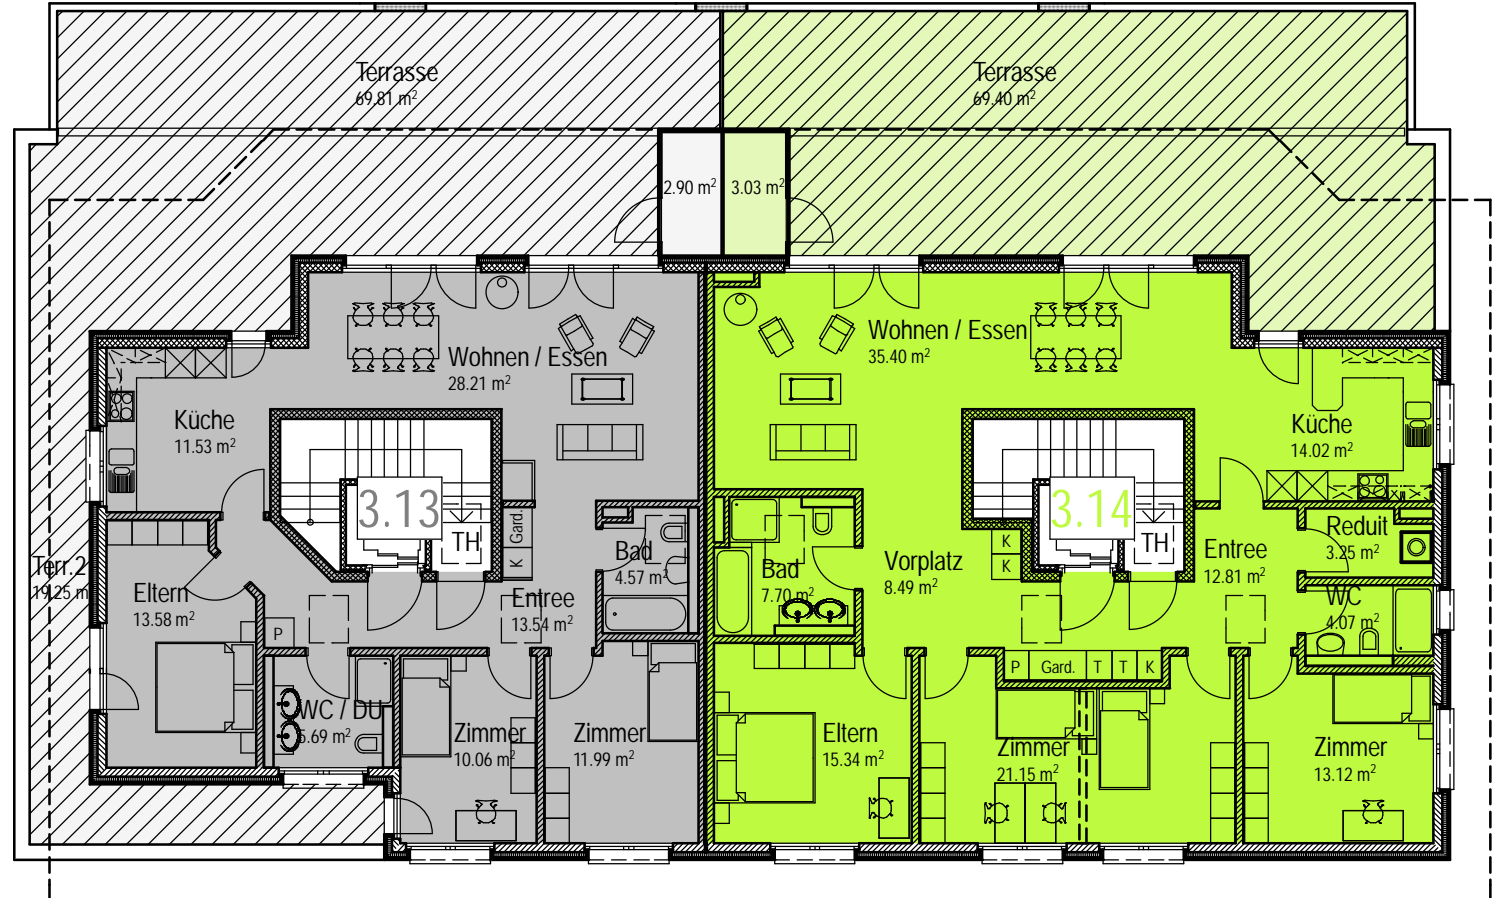

Brunnenmatt 3 / Attika

Mst 1:150

4 1/2 Zimmer-Wohnung 3.13
NWGF = 107.82 m²

5 Zimmer-Wohnung 3.14
NWGF = 146.27 m²