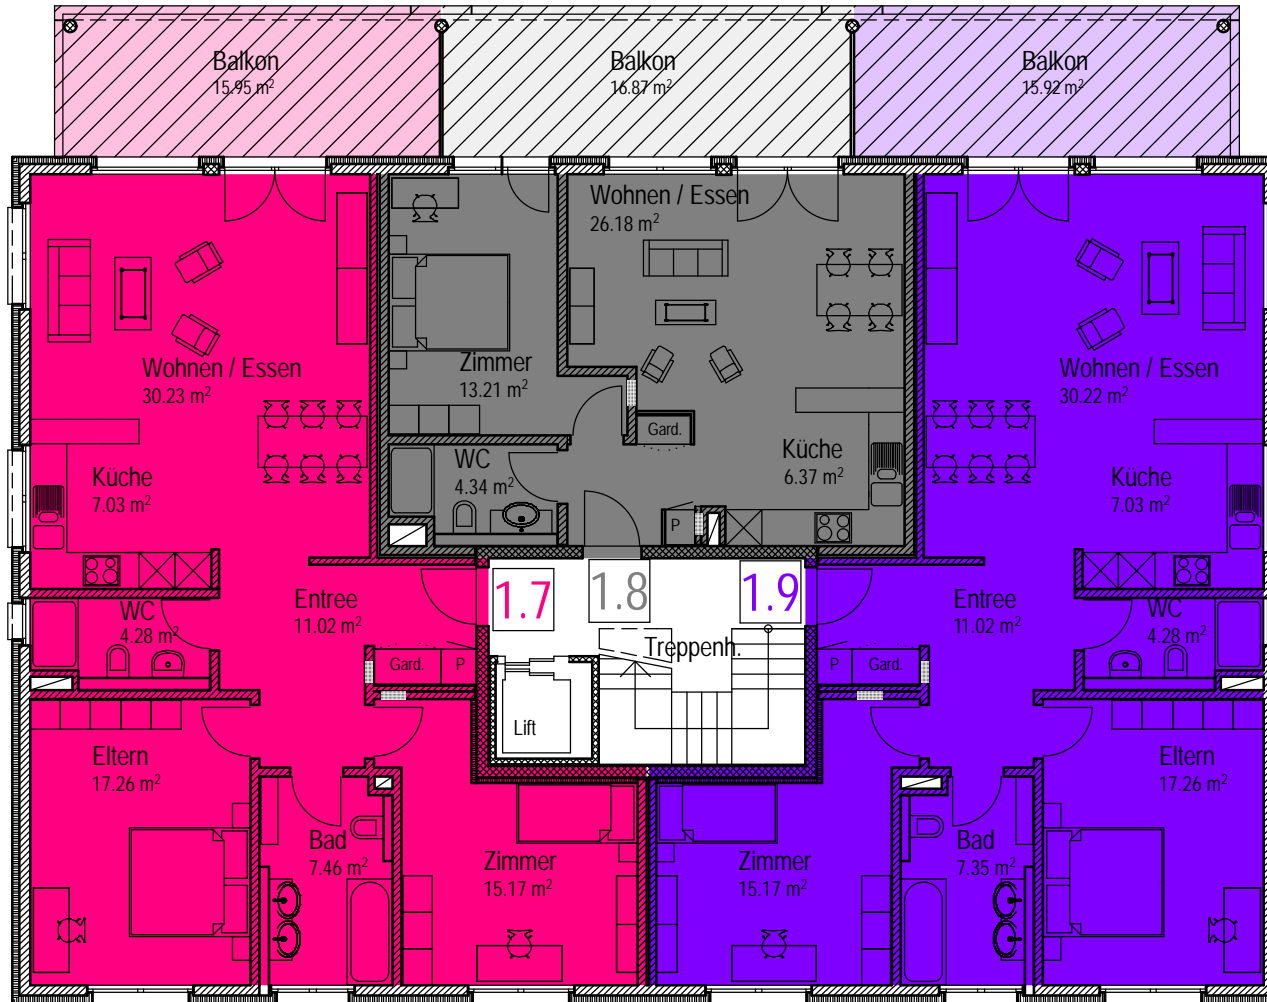

Brunnenmatt 1 / 2.OG

Mst 1:125

3 1/2 Zimmer-Wohnung 1.7
NWGF = 99.32 m²

2 1/2 Zimmer-Wohnung 1.8
NWGF = 55.60 m²

3 1/2 Zimmer-Wohnung 1.9
NWGF = 99.14 m²